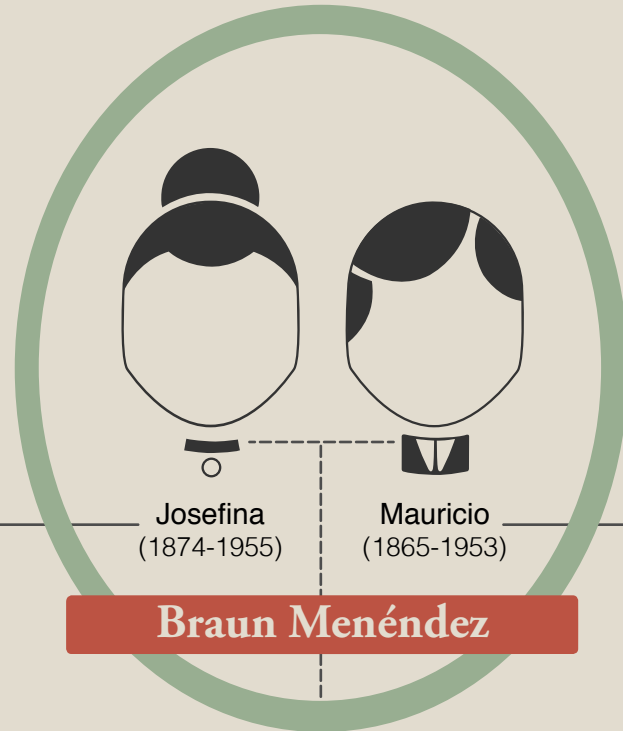

# Familia Braun

Alejandro (1875-1949)    José (1876-1951)    Alfonso (1880-1945)    Carlos (1881-1972)    Julio (1884-1943)

Herminia (1886-1983)    María (1877-1878)    María (1879-1979)

Carlos (1895-1980)    Alejandro (1897-1981)    Armando (1898-1986)

Eduardo (1903-1959)    Mauricio (1904-1972)    Ricardo (1905-1982)    Oscar (1908-1979)

Fanny (s/i)    Ana (1873-1948)    Sara (1862-1955)    José Nogueira (1845-1893)

Oscar (1870-1937)    Mayer (s/i)    Juan (1881-1957)

Laura (1899-s/i)    Josefina (1901-1988)    María Sofía (1907-1991)

**SIMBOLOGÍA**

----- matrimonio

———— hijos