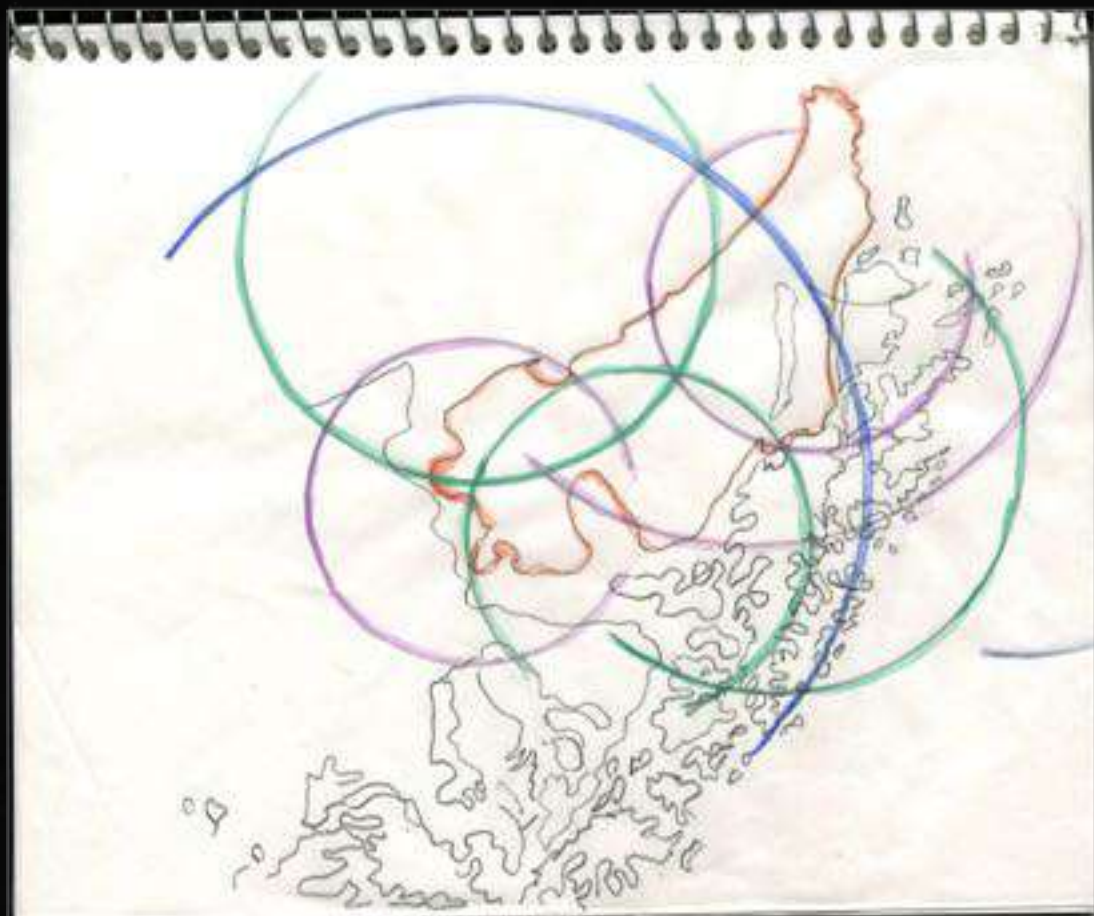

Hay otro tiempo
que transurre dentro
de este.

el óxido en los metales
del muelle de Jortov
pueden ser pas
o constataciones

En Tierra del Fuego

vive 1 persona

cada 13 kilómetros

Bloque errático

abandonado por el repliegue
de los glaciares,
o se quiso quedar.

un "error" en el paisaje
contemporáneo

errático → errante

una persona cada 13 kms.

las islas

las islas

Sobre impresión de mapas en minicopias en cajas de luz 2

Isla de Pascua

Tierra del Fuego

control de puntos
ruta redondas - curvas
bifurcaciones

circulación
contra circulación
- contra puntos

indios blancos
vagabundo obrero

⊙ penas salvajes
hombres salvajes
indios blancos La salvajes

vagabundo
no madre no obrero
mano de obra y profeta
colectivismo obrero

islas → geopolítica → copias
de las pomas

tiempo profundo

pasar la geografía por el
cuerpo.

Punto Yantou,
verano 2019.